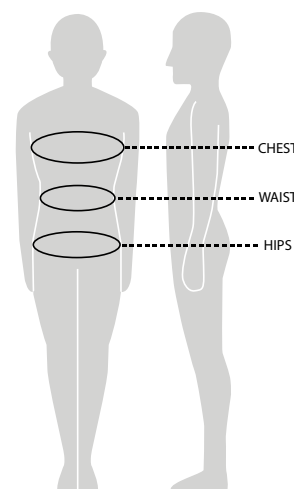

Men's body measurements

Size	S	M	L	XL	XXL
Chest	92	100	108	116	124
Waist	80	88	96	106	116
Hip	94	102	110	116	122
Inseam	81	83	84	85	87
Sleeve Length	61	63	64,5	65,5	66,5

Junior's body measurements

Size	122/128	134/140	146/152	158/164
Age	7-8	9-10	11-12	13-14
Chest	64	70	76	82
Waist	58	61	64	67
Hip	69	75	82	87
Inseam	59	66	71,5	77
Sleeve Length	45	50	54,5	59