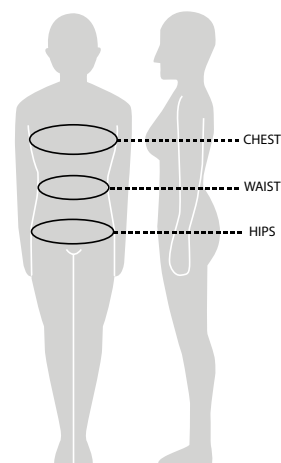

Men's body measurements

Size	S	M	L	XL	XXL
Chest	92	100	108	116	124
Waist	80	88	96	106	116
Hip	94	102	110	116	122
Inseam	81	83	84	85	87
Sleeve Length	61	63	64,5	65,5	66,5

Junior's body measurements

Size	122/128	134/140	146/152	158/164
Age	7-8	9-10	11-12	13-14
Chest	64	70	76	82
Waist	58	61	64	67
Hip	69	75	82	87
Inseam	59	66	71,5	77
Sleeve Length	45	50	54,5	59