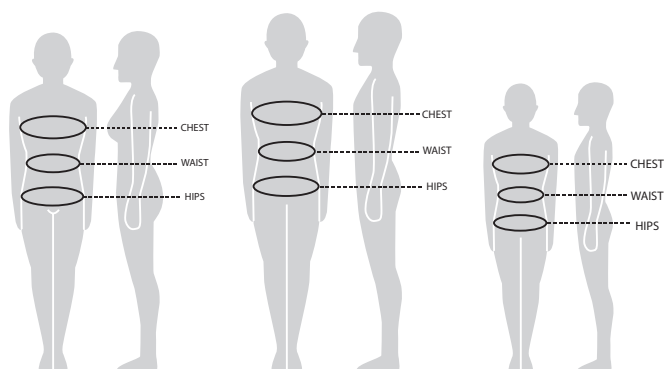

Size	92	98	104	110	116	122
Age	1-2	2-3	3-4	4-5	5-6	6-7
Chest	53	55	57	59	61	63
Waist	51	53	54	55	56	57
Hip	57	59	61	63	65	67
Inseam	38	41	46	49	52	56
Sleeve Length	32	34	36	38	40	42

Wänerstedt AB

Phone: 0046 (0) 511 517 88