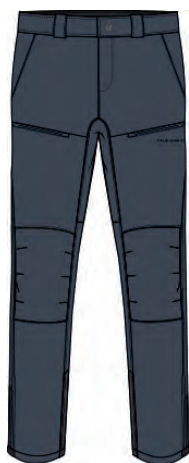

Dk Green

7854405

T-Shirt
Single Jersey 170g, 100% BCI Cotton

eco-friendly
cotton

Boy
92-122 112221=9
122/128-158/164 2222=8

Night Sky

Dk Green

Black