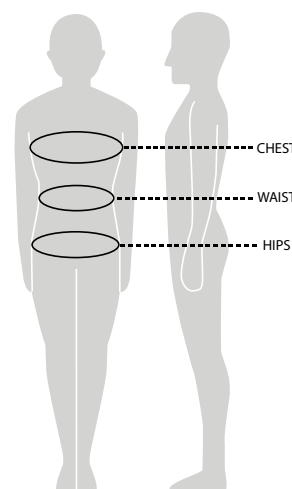

Men's body measurements

Size	S	M	L	XL	XXL
Chest	92	100	108	116	124
Waist	80	88	96	106	116
Hip	94	102	110	116	122
Inseam	81	83	84	85	87
Sleeve Length	61	63	64,5	65,5	66,5